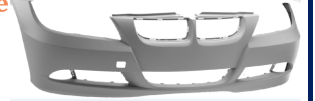

## BMW E90 2005/2011

- 124 104CZ** ON TAMPON ASTARLI  
FRONT BUMPER PRIMED  
OE : 51117140859

KaskoLine

CZ Sertifikalı  
CZ Certified